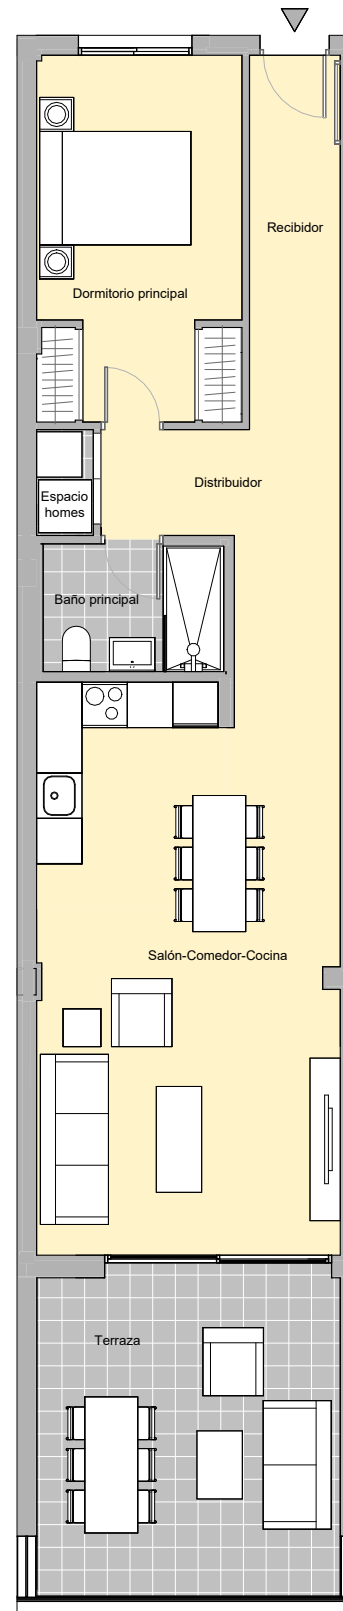

CELESTIA HOMES

PARCELA A-1.1, SUP, ARROYO EN MEDIO

ESTEPONA, MÁLAGA

PORTAL 4/ P. BAJA

PUERTA E

	SUP. ÚTIL	EXT/INT
Recibidor	5.85 m ²	Int
Salón-Comedor-Cocina	32.91 m ²	Int
Dormitorio principal	13.03 m ²	Int
Baño principal	4.01 m ²	Int
Distribuidor	4.43 m ²	Int
Espacio homes	1.05 m ²	Int
Terraza	16.94 m ²	Ext

Superficie Útil Interior	61.28 m ²
Superficie Útil Exterior	16.94 m ²
Superficie Construida con p.p. zc.	84.09 m ²

S. útil s/D 218/2005 del BOJA	67.41 m ²
S. construida s/D218/2005 del BOJA	95.91 m ²

 **Neinor** HOMES

Construimos casas pensando en personas.

V.01 - 19.12.2025
ESCALA GRÁFICA

0 2 4m