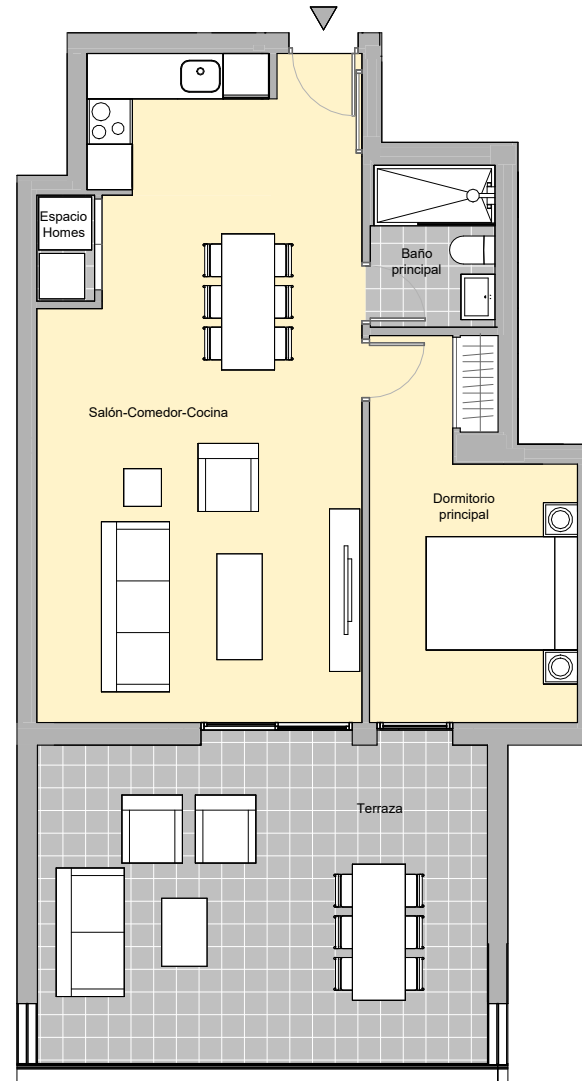

CELESTIA HOMES

PARCELA A-1.1, SUP, ARROYO EN MEDIO

ESTEPONA, MÁLAGA

PORTAL 4/ PLANTA BAJA

PUERTA B

	SUP. ÚTIL	EXT/INT
Dormitorio principal	12.03 m ²	Int
Baño principal	3.50 m ²	Int
Espacio Homes	1.07 m ²	Int
Salón-Comedor-Cocina	35.24 m ²	Int
Terraza	25.08 m ²	Ext

Superficie Útil Interior	51.84 m ²
Superficie Útil Exterior	25.08 m ²
Superficie Construida con p.p. zc.	70.84 m ²

S. útil s/D 218/2005 del BOJA	57.02 m ²
S. construida s/D218/2005 del BOJA	82.79 m ²

Construimos casas pensando en personas.

V.01 - 19.12.2025
ESCALA GRÁFICA

0 2 4m